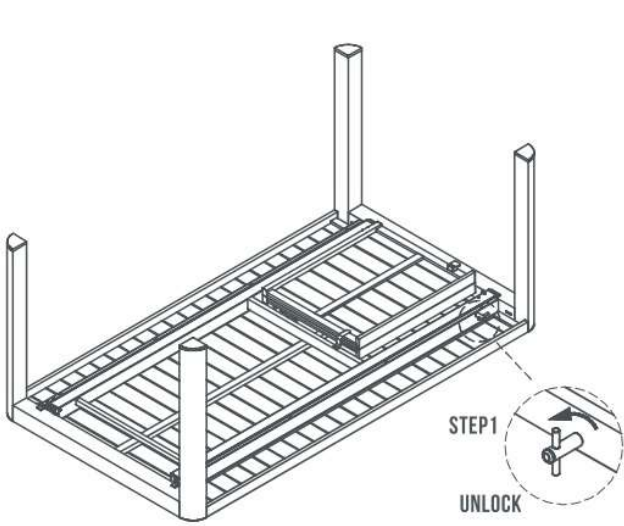

5MM

J x1

4MM

K x1

10 minutes

ANTES DEL MONTAJE, ASEGÚRESE DE COLOCAR EL PRODUCTO SOBRE UNA SUPERFICIE LIMPIA Y PLANA Y USE UNA TELA SUAVE COMO SOPORTE PARA EVITAR GOLPES Y DAÑOS AL PRODUCTO DURANTE EL MONTAJE. NO APIRIETE LOS TORNILLOS HASTA QUE SE ENCUENTREN EN LA POSICIÓN CORRECTA.