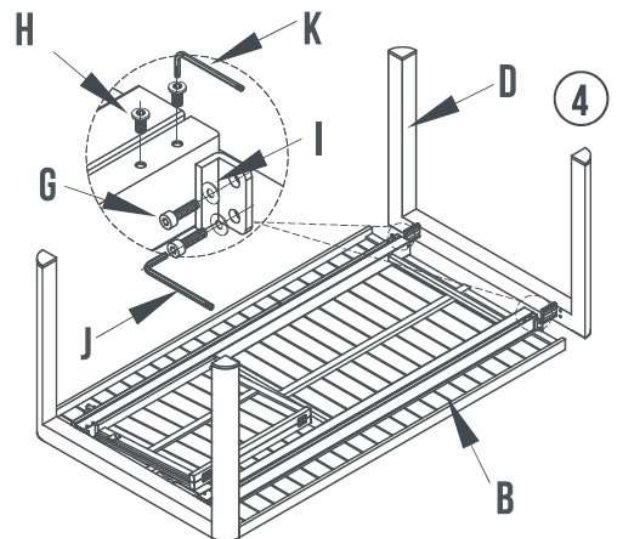

∅22X1.2X20

F x1

M6X20MM

G x 8

M6X15MM

H x 8

∅16X1MM

I x 8

5MM

J x1

4MM

K x1

10 minutes

ANTES DEL MONTAJE, ASEGÚRESE DE COLOCAR EL PRODUCTO SOBRE UNA SUPERFICIE LIMPIA Y PLANA Y USE UNA TELA SUAVE COMO SOPORTE PARA EVITAR GOLPES Y DAÑOS AL PRODUCTO DURANTE EL MONTAJE. NO APIRIETE LOS TORNILLOS HASTA QUE SE ENCUENTREN EN LA POSICIÓN CORRECTA.