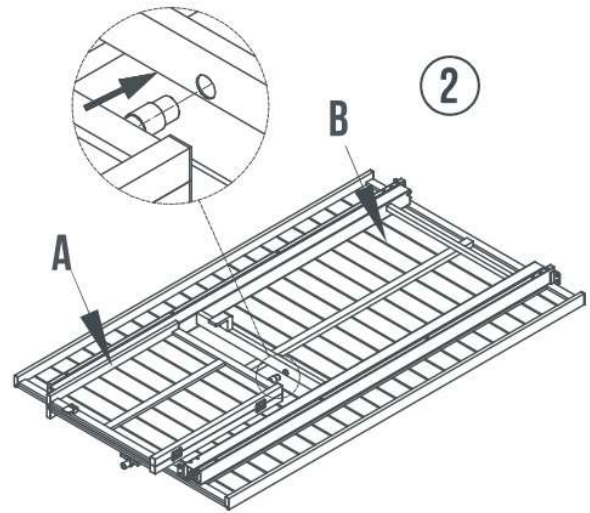

∅22X1.2X20

F x1

M6X20MM

G x 8

M6X15MM

H x 8

∅16X1MM

I x 8

5MM

J x1

4MM

K x1

10 minutes

ANTES DEL MONTAJE, ASEGÚRESE DE COLOCAR EL PRODUCTO SOBRE UNA SUPERFICIE LIMPIA Y PLANA Y USE UNA TELA SUAVE COMO SOPORTE PARA EVITAR GOLPES Y DAÑOS AL PRODUCTO DURANTE EL MONTAJE. NO APIRIETE LOS TORNILLOS HASTA QUE SE ENCUENTREN EN LA POSICIÓN CORRECTA.