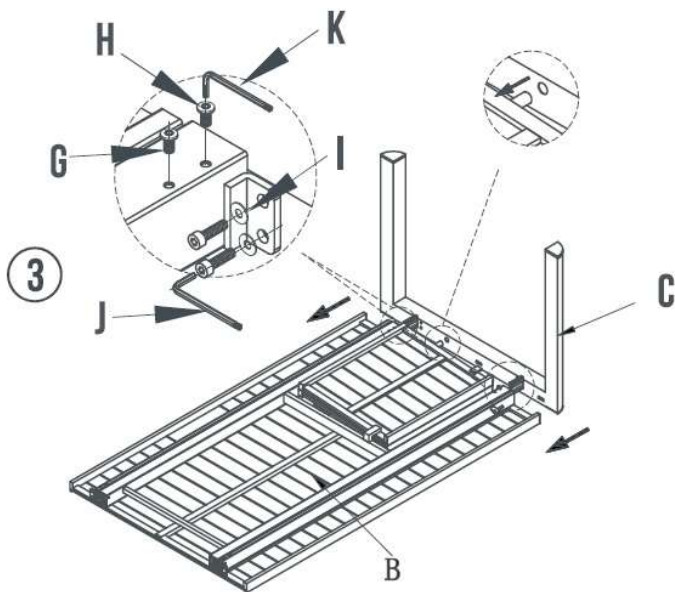

∅22X1.2X20

F x1

M6X20MM

G x 8

M6X15MM

H x 8

∅16X1MM

I x 8

5MM

J x1

4MM

K x1

10 minutes

ANTES DEL MONTAJE, ASEGÚRESE DE COLOCAR EL PRODUCTO SOBRE UNA SUPERFICIE LIMPIA Y PLANA Y USE UNA TELA SUAVE COMO SOPORTE PARA EVITAR GOLPES Y DAÑOS AL PRODUCTO DURANTE EL MONTAJE. NO APIRIETE LOS TORNILLOS HASTA QUE SE ENCUENTREN EN LA POSICIÓN CORRECTA.